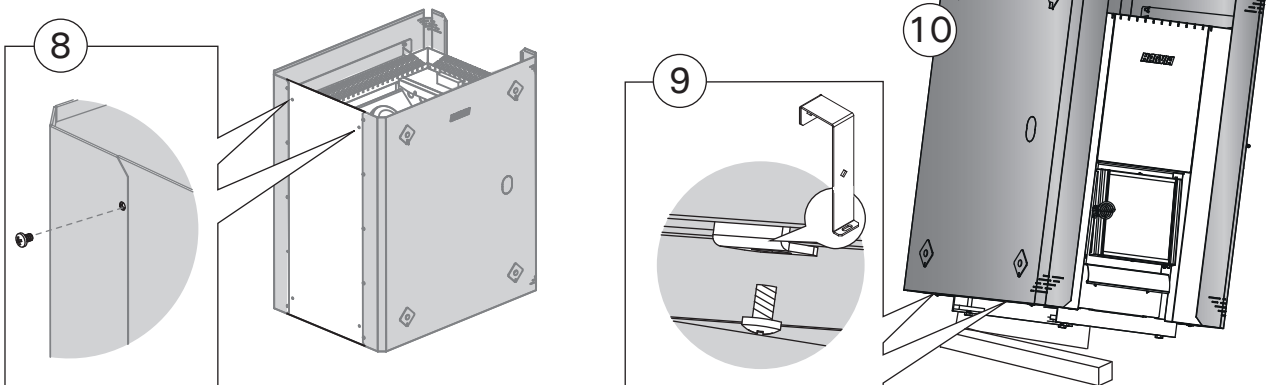

WL475, WL575, WL775, WL585

WL530, WL580

		B min.	C min.	D min.	F
WL425/WL475	Linear 16/16	30	30	400	32
WL525/WL575	Linear 22/22	70	70	500	40
WL525/WL585	Linear 22 RS/LS				
WL530/WL580	Linear 22 ES				
WL725/WL775	Linear 28				

Suojaetäisyydet suojaseinien kanssa (mitat millimetreinä)
Säkerhetsavstånd med skyddsväggar (måttan i millimeter)

Safety distances with protective sheaths (all dimensions in millimeters)
Sicherheitsabstände mit den Schutzmänteln (alle Abmessungen in Millimetern)