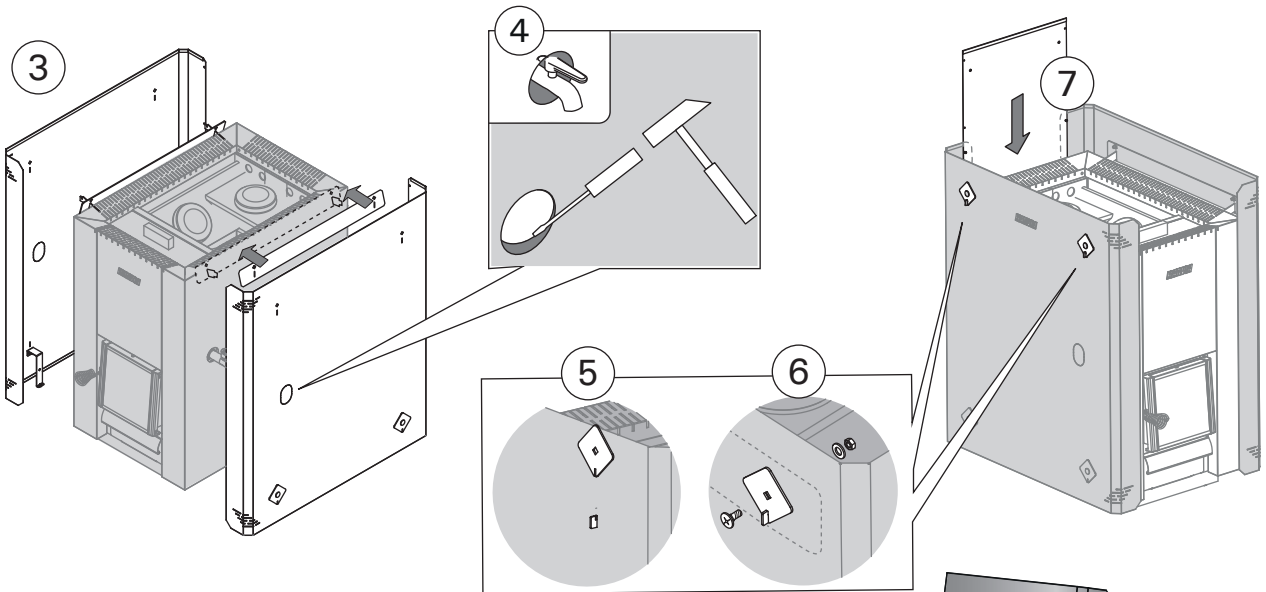

WL475, WL575, WL775, WL585

WL530, WL580

		B min.	C min.	D min.	F
WL425/WL475	Linear 16/16	30	30	400	32
WL525/WL575	Linear 22/22	70	70	500	40
WL525/WL585	Linear 22 RS/LS				
WL530/WL580	Linear 22 ES				
WL725/WL775	Linear 28				

Suojaetäisyydet suojaseinien kanssa (mitat millimetreinä)
Säkerhetsavstånd med skyddsväggar (måttan i millimeter)

Safety distances with protective sheaths (all dimensions in millimeters)
Sicherheitsabstände mit den Schutzmänteln (alle Abmessungen in Millimetern)