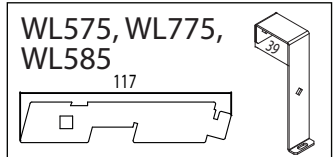

WL475, WL575, WL775, WL585

WL530, WL580

		B min.	C min.	D min.	F
WL425/WL475	Linear 16/16	30	30	400	32
WL525/WL575	Linear 22/22	70	70	500	40
WL525/WL585	Linear 22 RS/LS				
WL530/WL580	Linear 22 ES				
WL725/WL775	Linear 28				

Suojaetäisyydet suojaseinien kanssa (mitat millimetreinä)
Säkerhetsavstånd med skyddsväggar (måttan i millimeter)

Safety distances with protective sheaths (all dimensions in millimeters)
Sicherheitsabstände mit den Schutzmänteln (alle Abmessungen in Millimetern)

Безопасные расстояния с защитными ограждениями (все размеры приведены в миллиметрах)
Ohutuskaugus koos kaitseseinaga (kõik mõõtmed millimeetrites)

HARVIA

PL12
40951 Muurame
Finland
www.harvia.fi
+358 207 464 000
harvia@harvia.fi