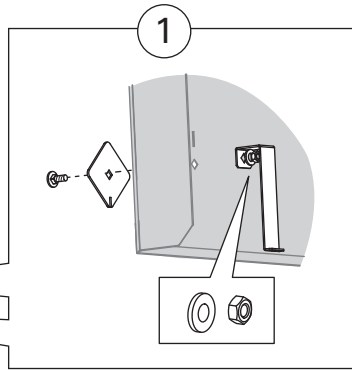

WL475, WL575, WL775, WL585

WL530, WL580

		B min.	C min.	D min.	F
WL425/WL475	Linear 16/16	30	30	400	32
WL525/WL575	Linear 22/22	70	70	500	40
WL525/WL585	Linear 22 RS/LS				
WL530/WL580	Linear 22 ES				
WL725/WL775	Linear 28				

Suojaetäisyydet suojaseinien kanssa (mitat millimetreinä)
Säkerhetsavstånd med skyddsväggar (måttan i millimeter)

Safety distances with protective sheaths (all dimensions in millimeters)
Sicherheitsabstände mit den Schutzmänteln (alle Abmessungen in Millimetern)