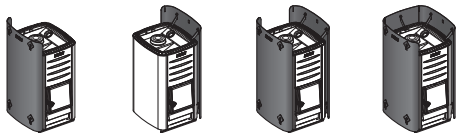

WL475, WL575, WL775, WL585

WL530, WL580

		B min.	C min.	D min.	F
WL425/WL475	Linear 16/16	30	30	400	32
WL525/WL575	Linear 22/22	70	70	500	40
WL525/WL585	Linear 22 RS/LS				
WL530/WL580	Linear 22 ES				
WL725/WL775	Linear 28				

Suojaetäisyydet suojaseinien kanssa (mitat millimetreinä)
Säkerhetsavstånd med skyddsväggar (måttan i millimeter)

Safety distances with protective sheaths (all dimensions in millimeters)
Sicherheitsabstände mit den Schutzmänteln (alle Abmessungen in Millimetern)