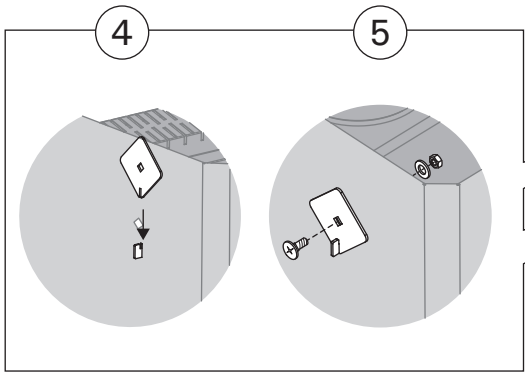

WL475, WL575, WL775, WL585

WL530, WL580

		B min.	C min.	D min.	F
WL425/WL475	Linear 16/16	30	30	400	32
WL525/WL575	Linear 22/22	70	70	500	40
WL525/WL585	Linear 22 RS/LS				
WL530/WL580	Linear 22 ES				
WL725/WL775	Linear 28				

Suojaetäisyydet suojaseinien kanssa (mitat millimetreinä)
Säkerhetsavstånd med skyddsväggar (måttan i millimeter)

Safety distances with protective sheaths (all dimensions in millimeters)
Sicherheitsabstände mit den Schutzmänteln (alle Abmessungen in Millimetern)