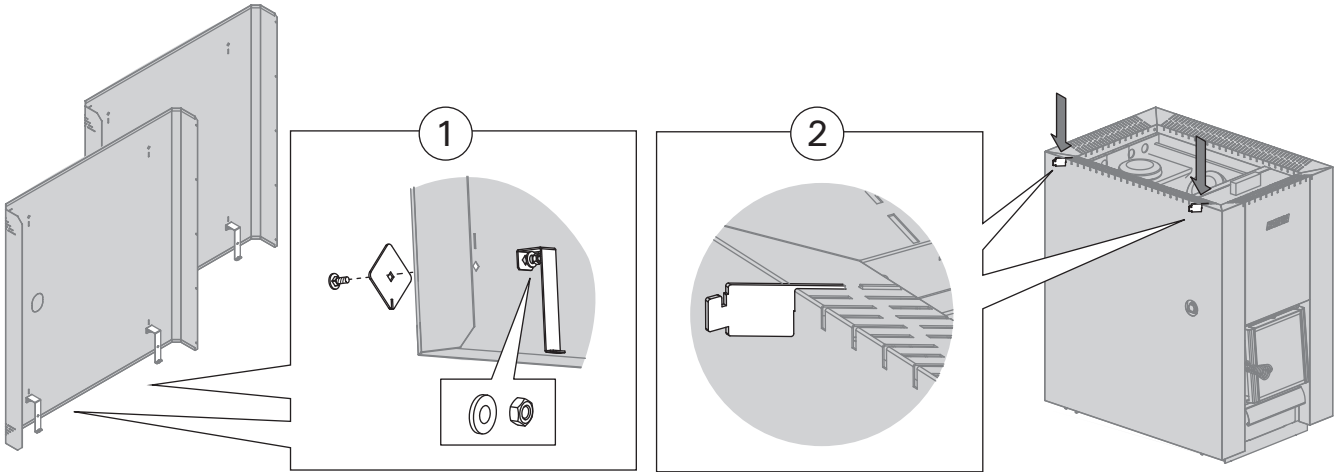

WL475, WL575, WL775, WL585

WL530, WL580

		B min.	C min.	D min.	F
WL425/WL475	Linear 16/16	30	30	400	32
WL525/WL575	Linear 22/22	70	70	500	40
WL525/WL585	Linear 22 RS/LS				
WL530/WL580	Linear 22 ES				
WL725/WL775	Linear 28				

Suojaetäisyydet suojaseinien kanssa (mitat millimetreinä)
Säkerhetsavstånd med skyddsväggar (måttan i millimeter)

Safety distances with protective sheaths (all dimensions in millimeters)
Sicherheitsabstände mit den Schutzmänteln (alle Abmessungen in Millimetern)