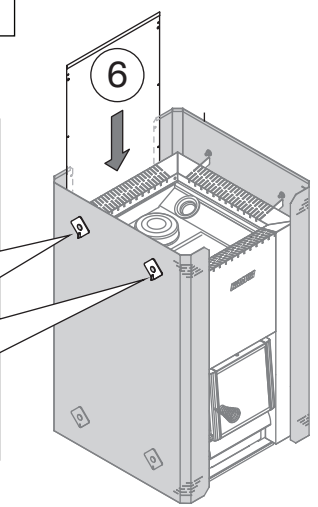

WL475, WL575, WL775, WL585

WL530, WL580

		B min.	C min.	D min.	F
WL425/WL475	Linear 16/16	30	30	400	32
WL525/WL575	Linear 22/22	70	70	500	40
WL525/WL585	Linear 22 RS/LS				
WL530/WL580	Linear 22 ES				
WL725/WL775	Linear 28				

Suojaetäisyydet suojaseinien kanssa (mitat millimetreinä)
Säkerhetsavstånd med skyddsväggar (måttan i millimeter)

Safety distances with protective sheaths (all dimensions in millimeters)
Sicherheitsabstände mit den Schutzmänteln (alle Abmessungen in Millimetern)