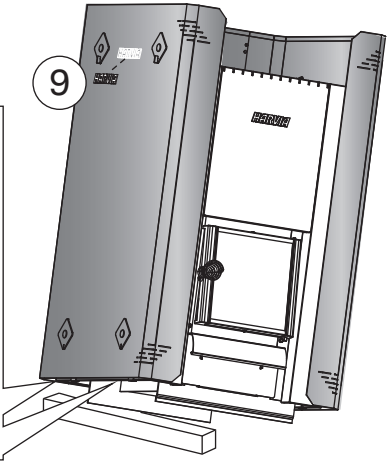

WL475, WL575, WL775, WL585

WL530, WL580

		B min.	C min.	D min.	F
WL425/WL475	Linear 16/16	30	30	400	32
WL525/WL575	Linear 22/22	70	70	500	40
WL525/WL585	Linear 22 RS/LS				
WL530/WL580	Linear 22 ES				
WL725/WL775	Linear 28				

Suojaetäisyydet suojaseinien kanssa (mitat millimetreinä)
Säkerhetsavstånd med skyddsväggar (måttan i millimeter)

Safety distances with protective sheaths (all dimensions in millimeters)
Sicherheitsabstände mit den Schutzmänteln (alle Abmessungen in Millimetern)