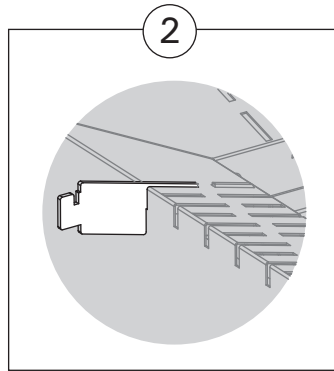

WL475, WL575, WL775, WL585

WL530, WL580

		B min.	C min.	D min.	F
WL425/WL475	Linear 16/16	30	30	400	32
WL525/WL575	Linear 22/22	70	70	500	40
WL525/WL585	Linear 22 RS/LS				
WL530/WL580	Linear 22 ES				
WL725/WL775	Linear 28				

Suojaetäisyydet suojaseinien kanssa (mitat millimetreinä)
Säkerhetsavstånd med skyddsväggar (måttan i millimeter)

Safety distances with protective sheaths (all dimensions in millimeters)
Sicherheitsabstände mit den Schutzmänteln (alle Abmessungen in Millimetern)