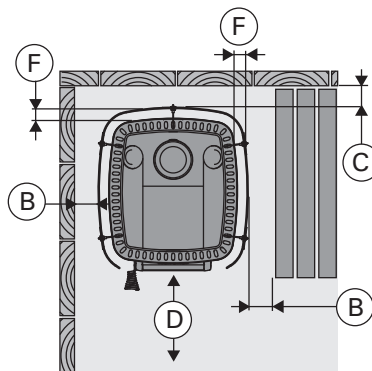

WL475, WL575, WL775, WL585

WL530, WL580

		B min.	C min.	D min.	F
WL425/WL475	Linear 16/16	30	30	400	32
WL525/WL575	Linear 22/22	70	70	500	40
WL525/WL585	Linear 22 RS/LS				
WL530/WL580	Linear 22 ES				
WL725/WL775	Linear 28				

Suojaetäisyydet suojaseinien kanssa (mitat millimetreinä)
Säkerhetsavstånd med skyddsväggar (måttan i millimeter)

Safety distances with protective sheaths (all dimensions in millimeters)
Sicherheitsabstände mit den Schutzmänteln (alle Abmessungen in Millimetern)