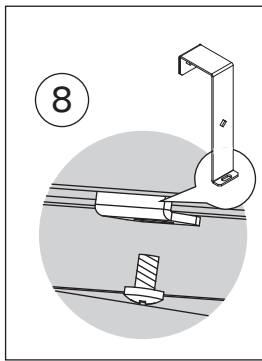

WL475, WL575, WL775, WL585

WL530, WL580

		B min.	C min.	D min.	F
WL425/WL475	Linear 16/16	30	30	400	32
WL525/WL575	Linear 22/22	70	70	500	40
WL525/WL585	Linear 22 RS/LS				
WL530/WL580	Linear 22 ES				
WL725/WL775	Linear 28				

Suojaetäisyydet suojaseinien kanssa (mitat millimetreinä)
Säkerhetsavstånd med skyddsväggar (måttan i millimeter)

Safety distances with protective sheaths (all dimensions in millimeters)
Sicherheitsabstände mit den Schutzmänteln (alle Abmessungen in Millimetern)