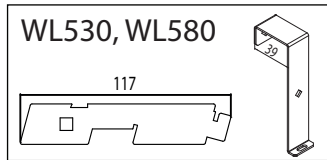

WL475, WL575, WL775, WL585

WL530, WL580

		B min.	C min.	D min.	F
WL425/WL475	Linear 16/16	30	30	400	32
WL525/WL575	Linear 22/22	70	70	500	40
WL525/WL585	Linear 22 RS/LS				
WL530/WL580	Linear 22 ES				
WL725/WL775	Linear 28				

Suojaetäisyydet suojaseinien kanssa (mitat millimetreinä)
Säkerhetsavstånd med skyddsväggar (måttan i millimeter)

Safety distances with protective sheaths (all dimensions in millimeters)
Sicherheitsabstände mit den Schutzmänteln (alle Abmessungen in Millimetern)

Безопасные расстояния с защитными ограждениями (все размеры приведены в миллиметрах)
Ohutuskaugus koos kaitseseinaga (kõik mõõtmed millimeetrites)

HARVIA

PL12
40951 Muurame
Finland
www.harvia.fi
+358 207 464 000
harvia@harvia.fi