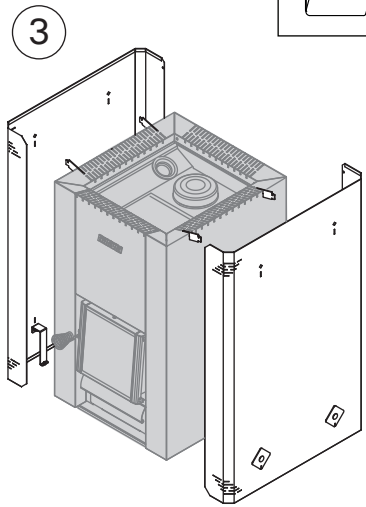

WL475, WL575, WL775, WL585

WL530, WL580

		B min.	C min.	D min.	F
WL425/WL475	Linear 16/16	30	30	400	32
WL525/WL575	Linear 22/22	70	70	500	40
WL525/WL585	Linear 22 RS/LS				
WL530/WL580	Linear 22 ES				
WL725/WL775	Linear 28				

Suojaetäisyydet suojaseinien kanssa (mitat millimetreinä)
Säkerhetsavstånd med skyddsväggar (måttan i millimeter)

Safety distances with protective sheaths (all dimensions in millimeters)
Sicherheitsabstände mit den Schutzmänteln (alle Abmessungen in Millimetern)