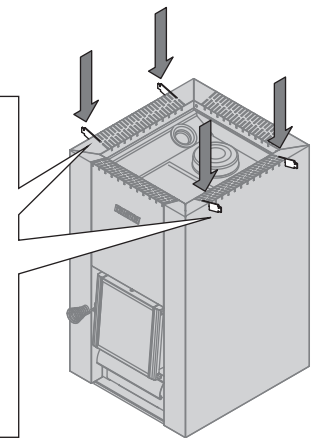

WL475, WL575, WL775, WL585

WL530, WL580

		B min.	C min.	D min.	F
WL425/WL475	Linear 16/16	30	30	400	32
WL525/WL575	Linear 22/22	70	70	500	40
WL525/WL585	Linear 22 RS/LS				
WL530/WL580	Linear 22 ES				
WL725/WL775	Linear 28				

Suojaetäisyydet suojaseinien kanssa (mitat millimetreinä)
Säkerhetsavstånd med skyddsväggar (måttan i millimeter)

Safety distances with protective sheaths (all dimensions in millimeters)
Sicherheitsabstände mit den Schutzmänteln (alle Abmessungen in Millimetern)