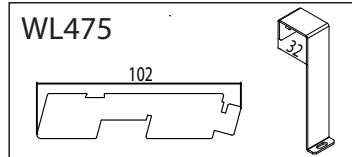

WL475, WL575, WL775, WL585

WL530, WL580

		B min.	C min.	D min.	F
WL425/WL475	Linear 16/16	30	30	400	32
WL525/WL575	Linear 22/22	70	70	500	40
WL525/WL585	Linear 22 RS/LS				
WL530/WL580	Linear 22 ES				
WL725/WL775	Linear 28				

Suojaetäisyydet suojaseinien kanssa (mitat millimetreinä)
Säkerhetsavstånd med skyddsväggar (måttan i millimeter)

Safety distances with protective sheaths (all dimensions in millimeters)
Sicherheitsabstände mit den Schutzmänteln (alle Abmessungen in Millimetern)

Безопасные расстояния с защитными ограждениями (все размеры приведены в миллиметрах)
Ohutuskaugus koos kaitseseinaga (kõik mõõtmed millimeetrites)

HARVIA

PL12
40951 Muurame
Finland
www.harvia.fi
+358 207 464 000
harvia@harvia.fi