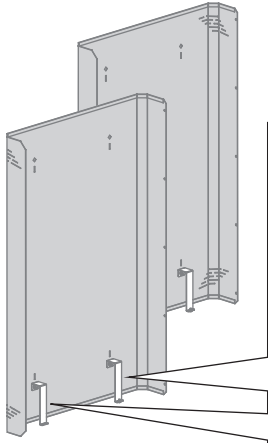

WL475, WL575, WL775, WL585

WL530, WL580

		B min.	C min.	D min.	F
WL425/WL475	Linear 16/16	30	30	400	32
WL525/WL575	Linear 22/22	70	70	500	40
WL525/WL585	Linear 22 RS/LS				
WL530/WL580	Linear 22 ES				
WL725/WL775	Linear 28				

Suojaetäisyydet suojaseinien kanssa (mitat millimetreinä)
Säkerhetsavstånd med skyddsväggar (måttan i millimeter)

Safety distances with protective sheaths (all dimensions in millimeters)
Sicherheitsabstände mit den Schutzmänteln (alle Abmessungen in Millimetern)