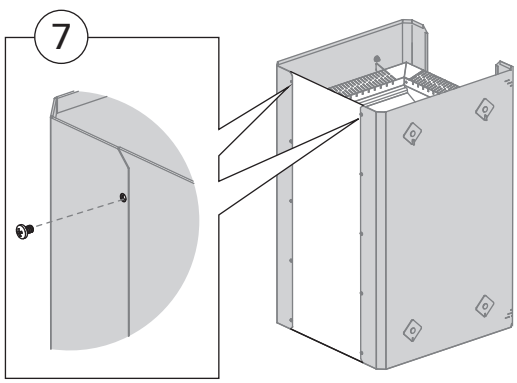

WL475, WL575, WL775, WL585

WL530, WL580

		B min.	C min.	D min.	F
WL425/WL475	Linear 16/16	30	30	400	32
WL525/WL575	Linear 22/22	70	70	500	40
WL525/WL585	Linear 22 RS/LS				
WL530/WL580	Linear 22 ES				
WL725/WL775	Linear 28				

Suojaetäisyydet suojaseinien kanssa (mitat millimetreinä)
Säkerhetsavstånd med skyddsväggar (måttan i millimeter)

Safety distances with protective sheaths (all dimensions in millimeters)
Sicherheitsabstände mit den Schutzmänteln (alle Abmessungen in Millimetern)