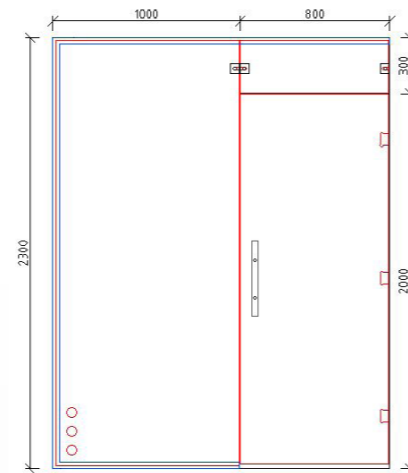

Checklista

Saker att tänka på när du planerar din bastu

Sida i katalog 2025/2026

☐	Val av aggregat Elaggregat Styrpaneler Vedugnar Bastusten	6-54 55-66 72-85 86-87
☐	Inredning Lösvirke / Lavvirke Färdiga moduler Måttanpassade moduler Bastuvax och panelskydd	141-143 108-111 91-107 134-135
☐	Isolering Aluminiumfolie och tejp Isolerskiva	132
☐	Panel till väggar och tak Paneler Foder och lister	136-140 144-145
☐	Ventilation Ventiler Mekanisk frånluft	210-211 133
☐	Dörr och glasparti Dörr med karm Fönster / Glasparti	153-157 148-152
☐	Belysning LED Fiber Armatyr	174-200
☐	Tillbehör Termometer, stäva, skopor, dofter m.m	201-224
	Skötselråd / Bygga bastu	226-230