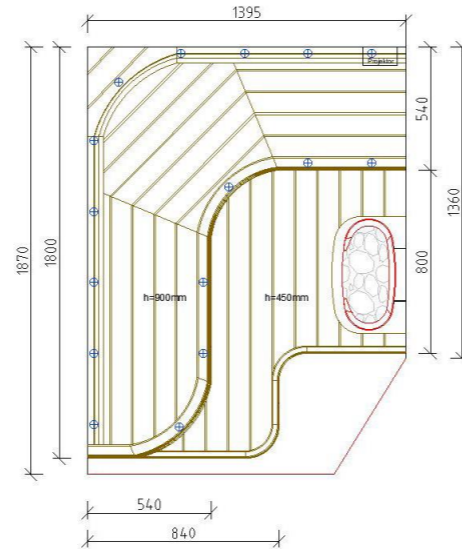

Checklista

Saker att tänka på när du planerar din bastu

Sida i katalog 2025/2026

<input type="checkbox"/>	Val av aggregat Elaggregat Styrpaneler Vedugnar Bastusten	6-54 55-66 72-85 86-87
<input type="checkbox"/>	Inredning Lösvirke / Lavvirke Färdiga moduler Måttanpassade moduler Bastuvax och panelskydd	141-143 108-111 91-107 134-135
<input type="checkbox"/>	Isolering Aluminiumfolie och tejp Isolerskiva	132
<input type="checkbox"/>	Panel till väggar och tak Paneler Foder och lister	136-140 144-145
<input type="checkbox"/>	Ventilation Ventiler Mekanisk frånluft	210-211 133
<input type="checkbox"/>	Dörr och glasparti Dörr med karm Fönster / Glasparti	153-157 148-152
<input type="checkbox"/>	Belysning LED Fiber Armatyr	174-200
<input type="checkbox"/>	Tillbehör Termometer, stäva, skopor, dofter m.m	201-224
	Skötselråd / Bygga bastu	226-230

Tänk på att ange följande:

- Bastuns innermått
- Placering av dörr, fönster och glasparter med rätt mått
- Aggregatets placering
- Liggande eller stående panel på väggar och tak
- Finns något befintligt fönster i rummet?

Anteckningar / Övrig information:

Beräkna volym för lämpligt aggregat		
Längd	<input type="text"/>	
Bredd	<input type="text"/>	
Höjd	<input type="text"/>	

Att tänka på:
Välj aggregat efter bastuns volym/kubik (LxBxH). Detta står specificerat vid respektive aggregat i vår katalog. Aggregat kan behöva överdimensioneras om det finns stora glaspartier, fönster eller sten.