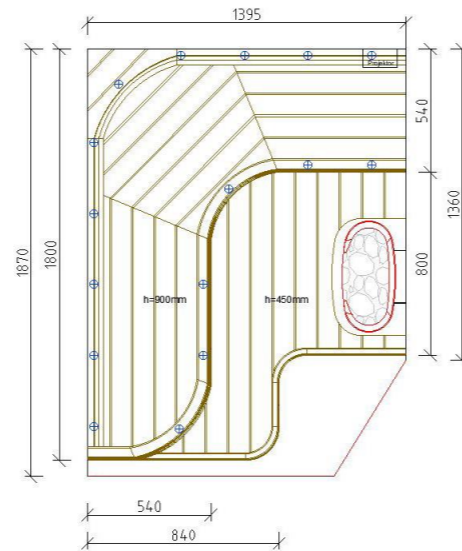

Checklista

Saker att tänka på när du planerar din bastu

Sida i katalog 2024/2025

| | | |
|--------------------------|--|---|
| <input type="checkbox"/> | Val av aggregat Elaggregat Styrpaneler Vedugnar Bastusten | 6-57 58-69 76-89 90-91 |
| <input type="checkbox"/> | Inredning Lösvirke / Lavvirke Färdiga moduler Måttanpassade moduler Bastuvax och panelskydd | 143-145 108-111 94-107 136-137 |
| <input type="checkbox"/> | Isolering Aluminiumfolie och tejp Isolerskiva | 134 |
| <input type="checkbox"/> | Panel till väggar och tak Paneler Foder och lister | 138-142 146-147 |
| <input type="checkbox"/> | Ventilation Ventiler Mekanisk frånluft | 214-215 135 |
| <input type="checkbox"/> | Dörr och glasparti Dörr med karm Fönster / Glasparti | 156-161 152-156 |
| <input type="checkbox"/> | Belysning LED Fiber Armatyr | 178-204 |
| <input type="checkbox"/> | Tillbehör Termometer, stäva, skopor, dofter m.m | 205-228 |
| | Skötselråd / Bygga bastu | 230-234 |

Tänk på att ange följande:

- Bastuns innermått
- Placering av dörr, fönster och glaspardier med rätt mått
- Aggregatets placering
- Liggande eller stående panel på väggar och tak
- Finns något befintligt fönster i rummet?