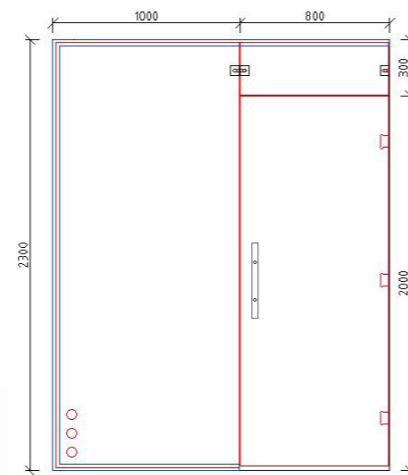

Checklista

Saker att tänka på när du planerar din bastu

Sida i katalog 2024/2025

☐	Val av aggregat Elaggregat Styrpaneler Vedugnar Bastusten	6-57 58-69 76-89 90-91
☐	Inredning Lösvirke / Lavvirke Färdiga moduler Måttanpassade moduler Bastuvax och panelskydd	143-145 108-111 94-107 136-137
☐	Isolering Aluminiumfolie och tejp Isolerskiva	134
☐	Panel till väggar och tak Paneler Foder och lister	138-142 146-147
☐	Ventilation Ventiler Mekanisk frånluft	214-215 135
☐	Dörr och glasparti Dörr med karm Fönster / Glasparti	156-161 152-156
☐	Belysning LED Fiber Armatyr	178-204
☐	Tillbehör Termometer, stäva, skopor, dofter m.m	205-228
	Skötselråd / Bygga bastu	230-234